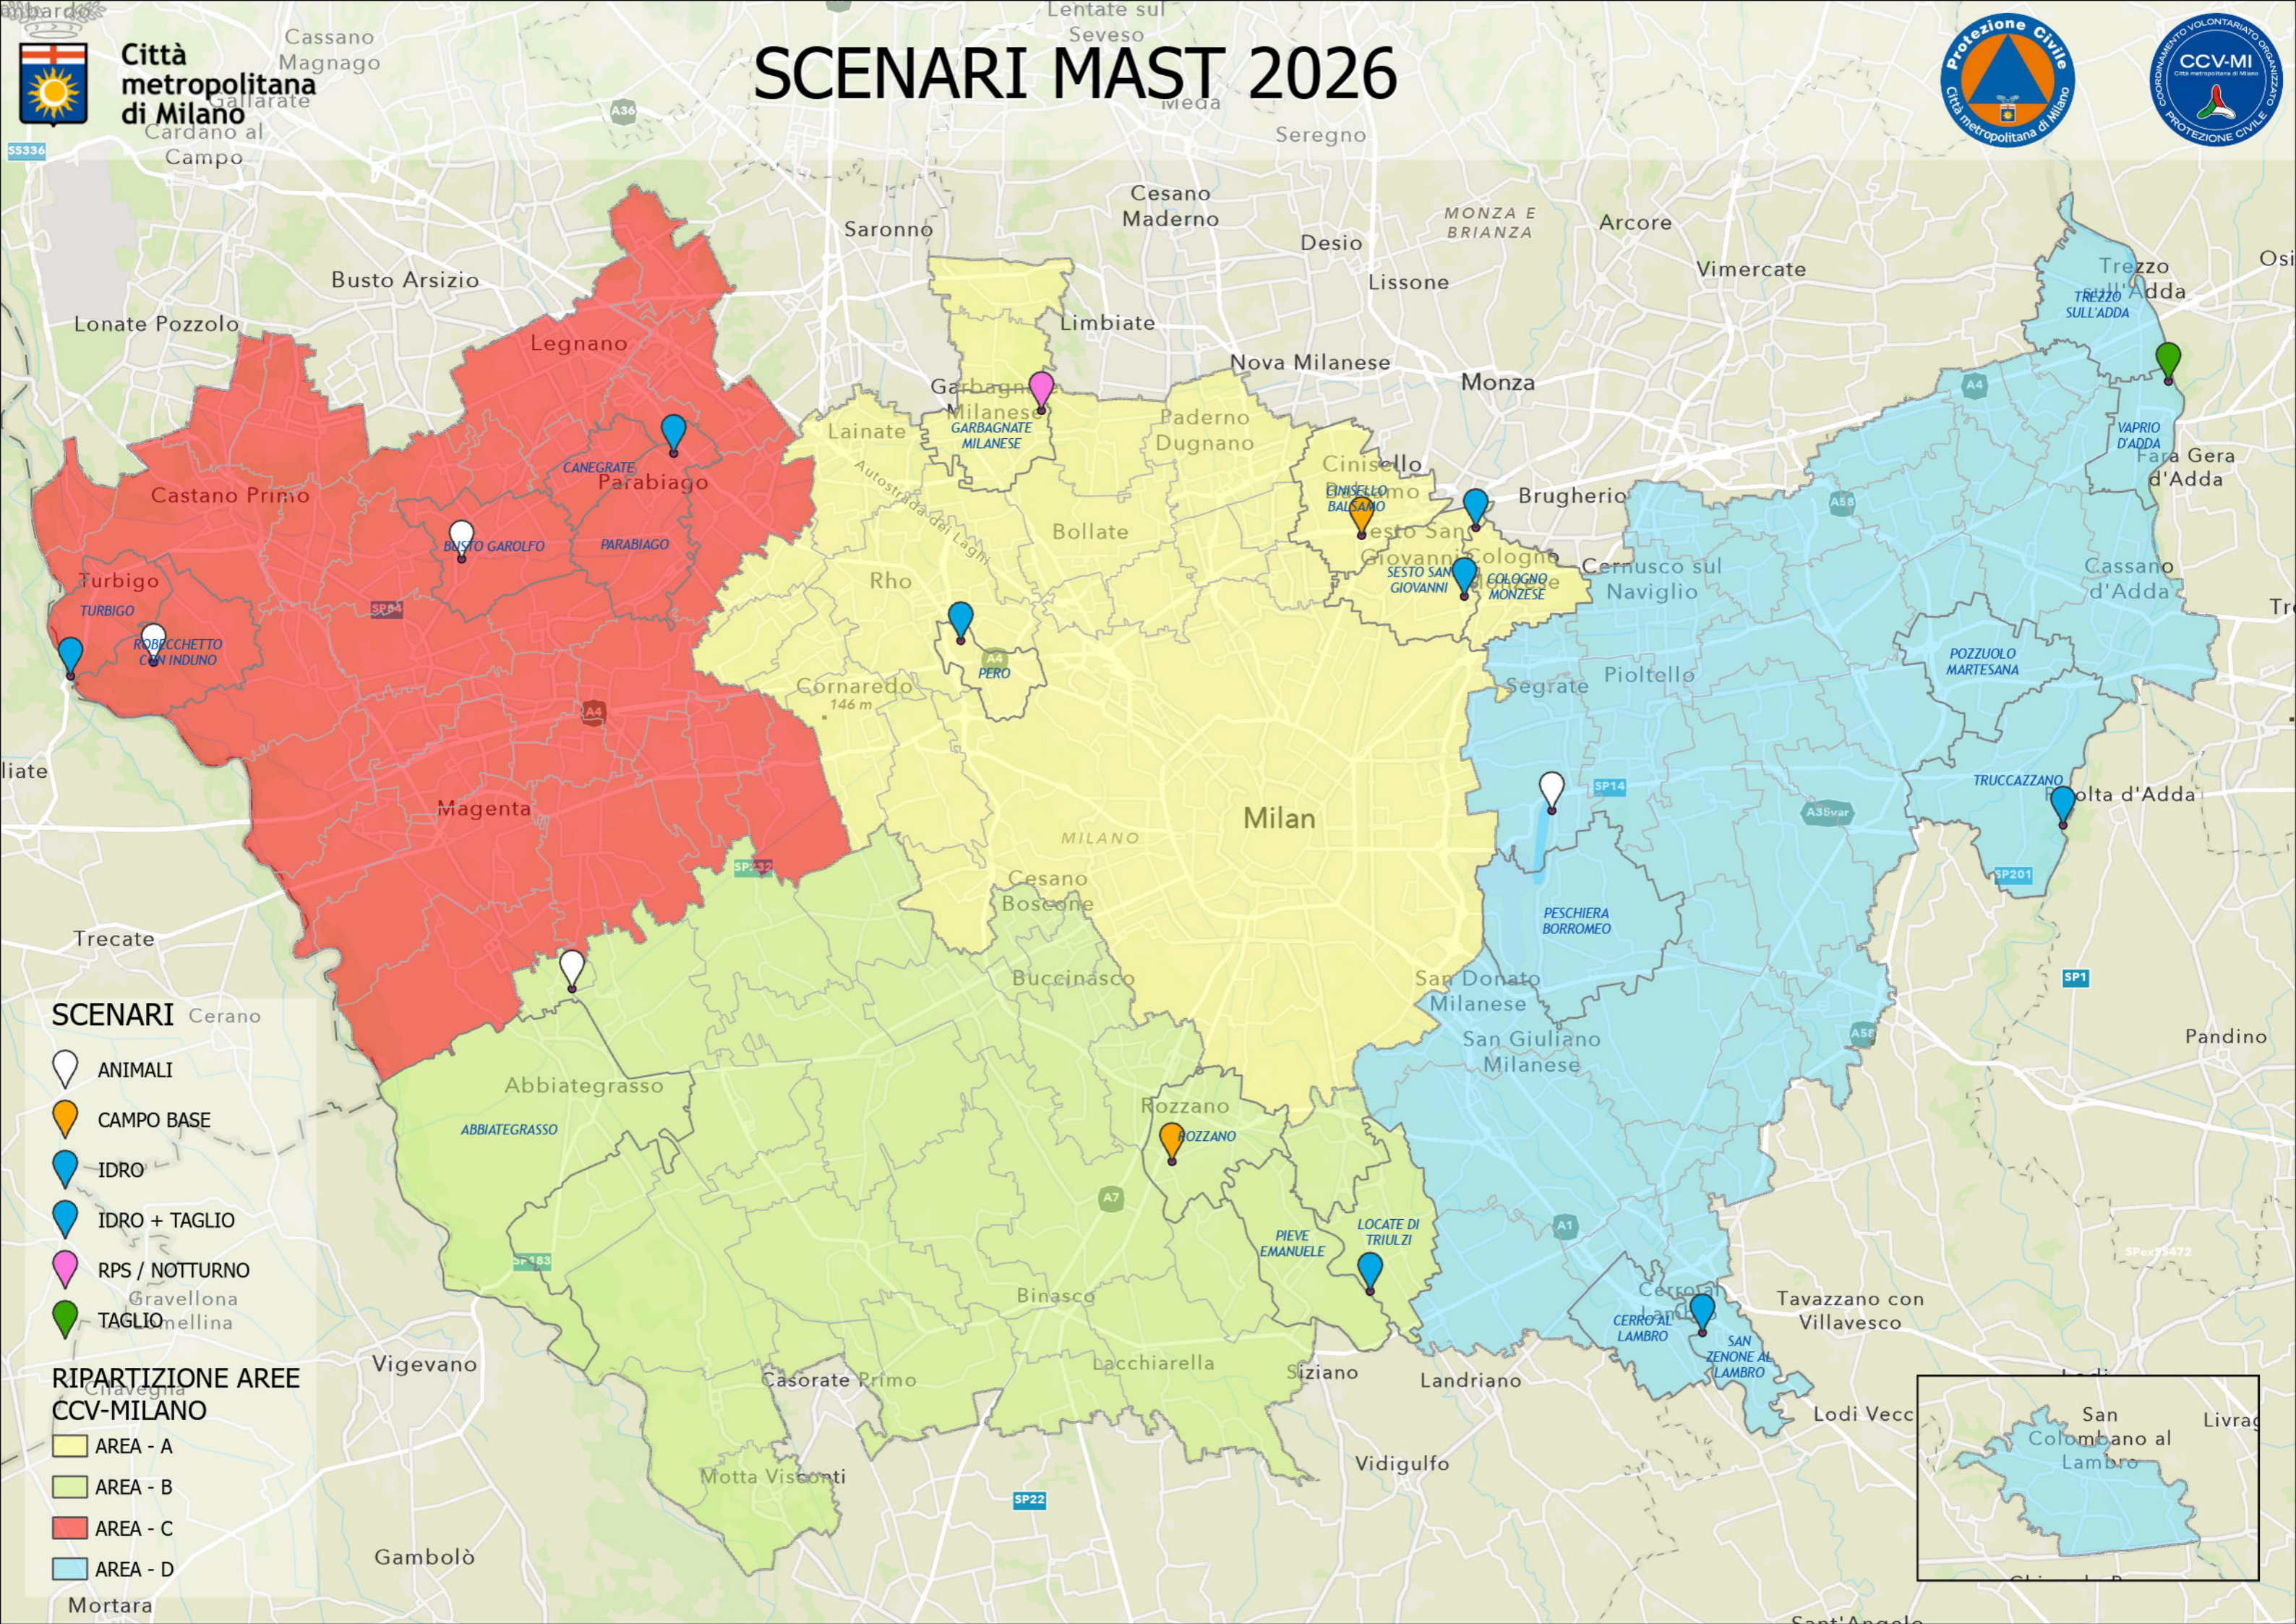

Città metropolitana di Milano

SCENARI MAST 2026

SCENARI

- ANIMALI
- CAMPO BASE
- IDRO
- IDRO + TAGLIO
- RPS / NOTTURNO
- TAGLIO

RIPARTIZIONE AREE CCV-MILANO

- AREA - A
- AREA - B
- AREA - C
- AREA - D