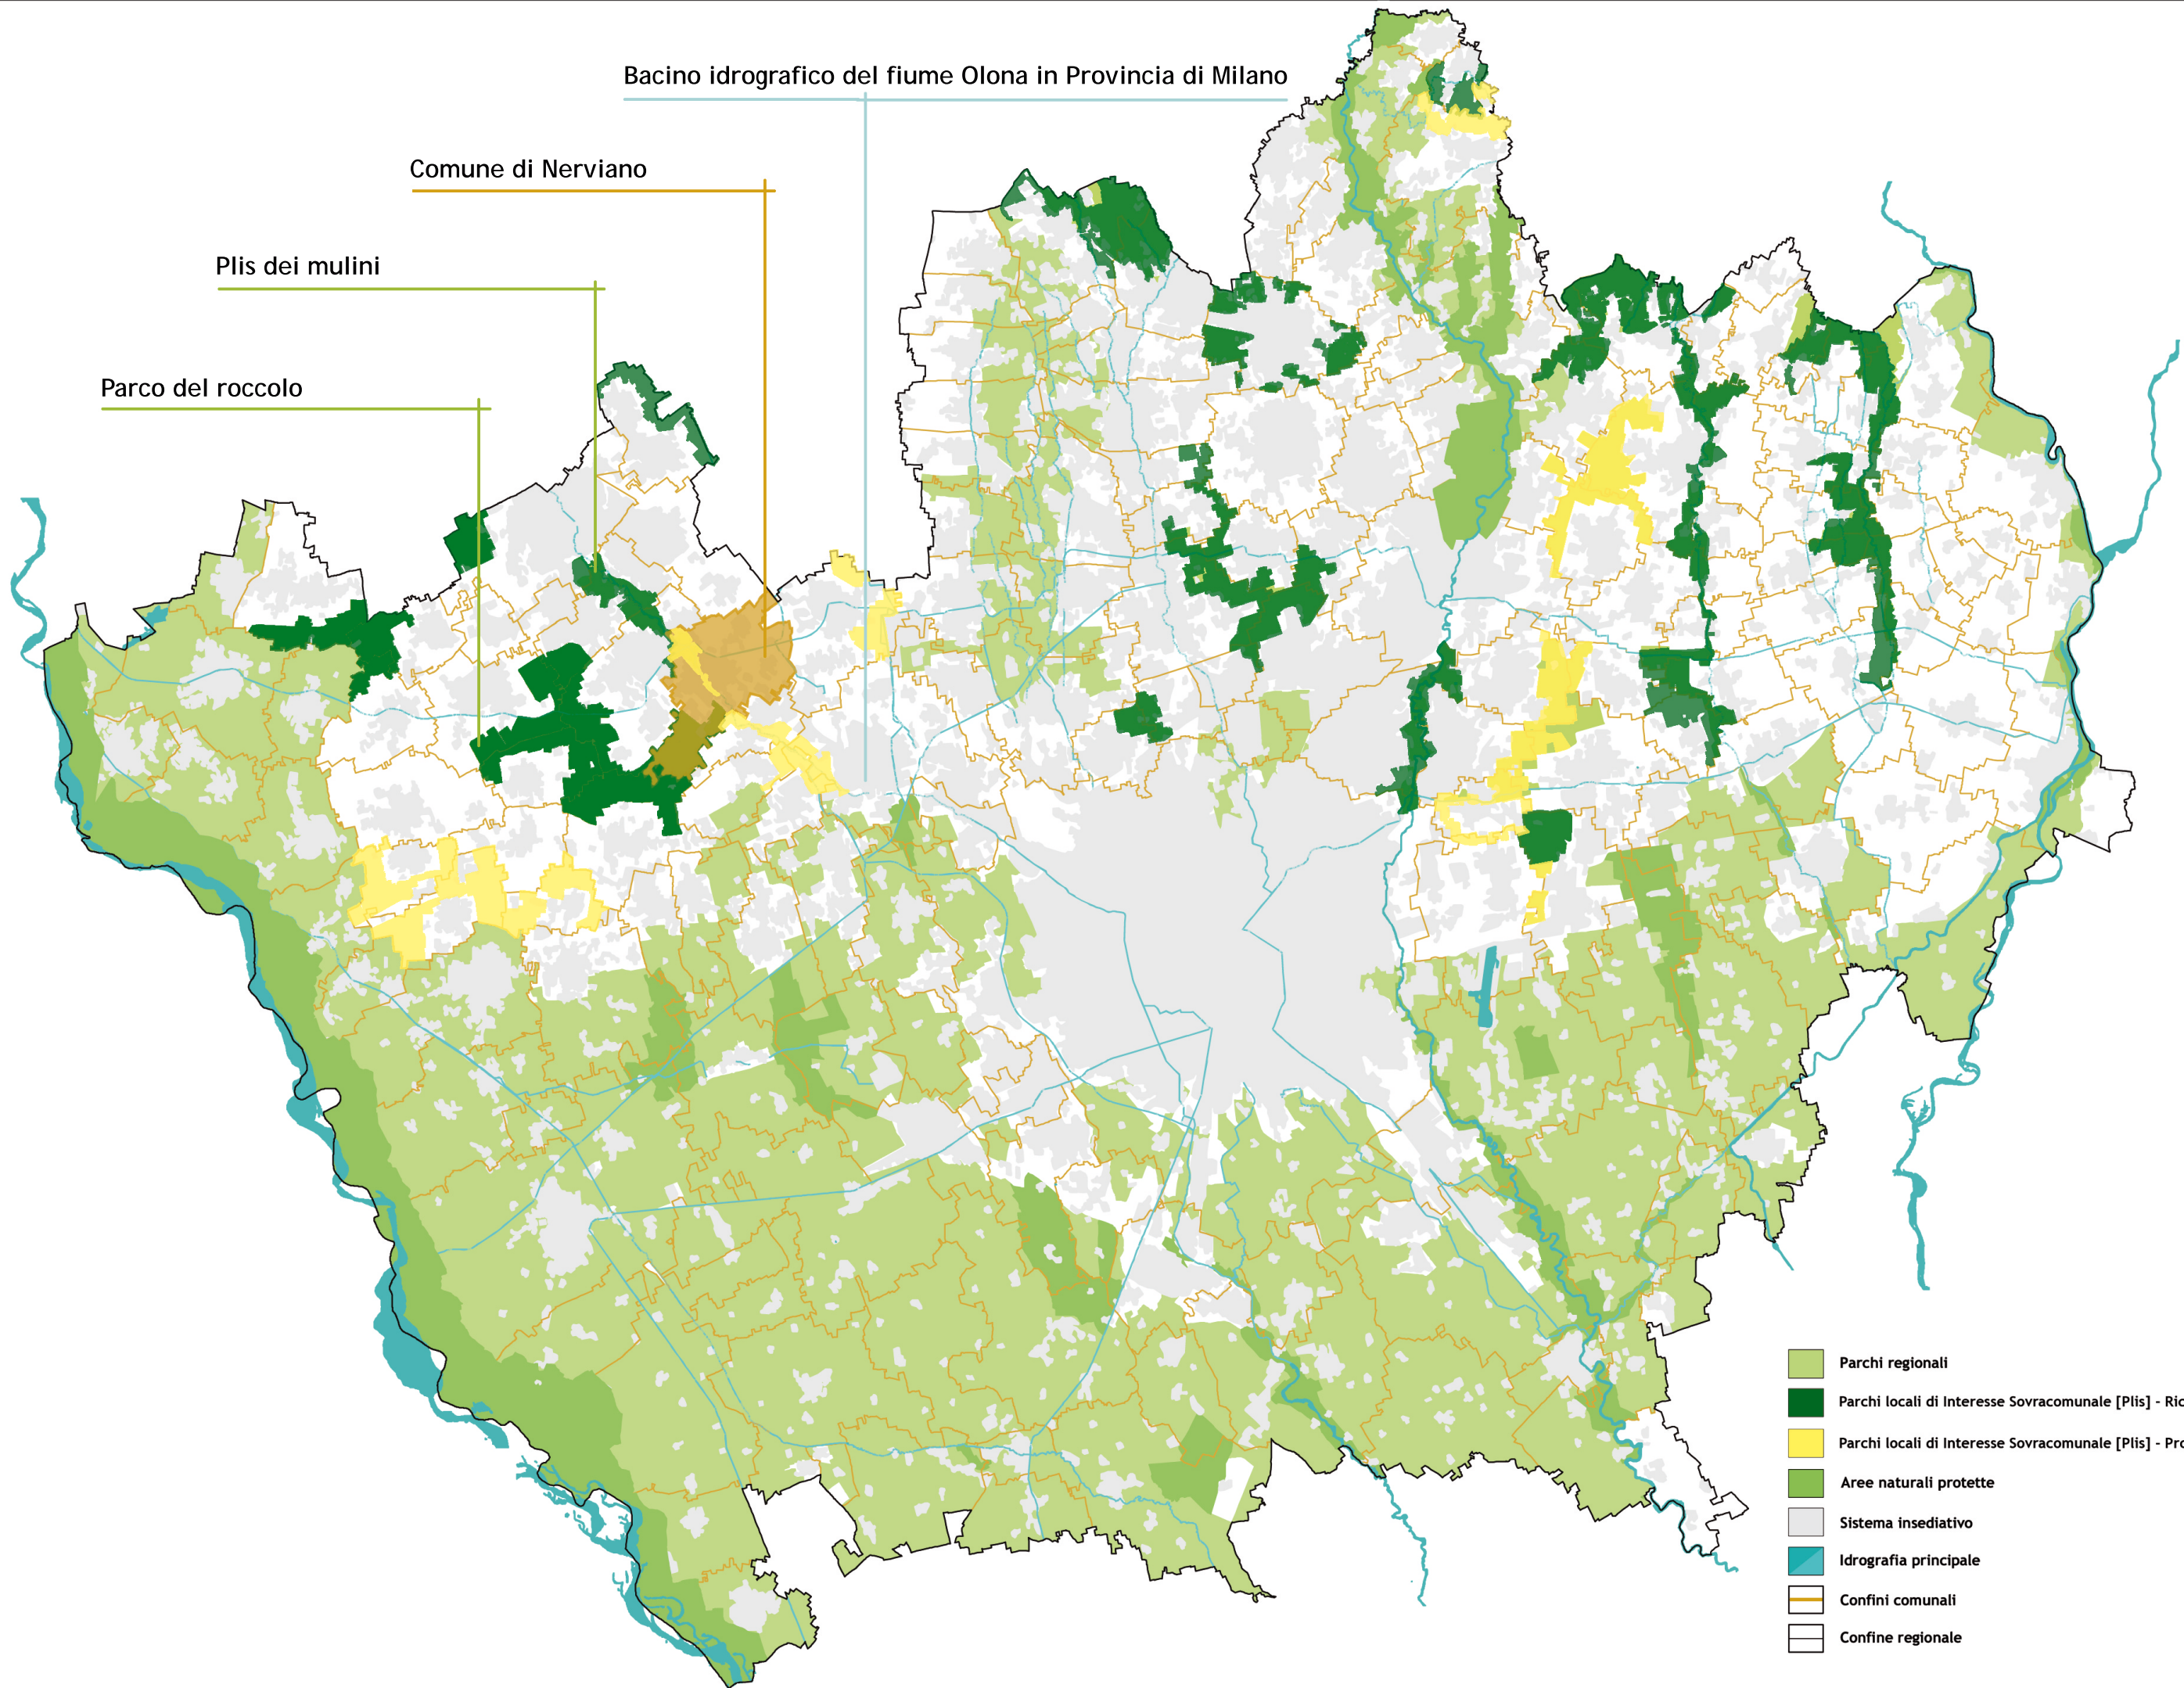

Bacino idrografico del fiume Olona in Provincia di Milano

Comune di Nerviano

Plis dei mulini

Parco del roccolo

- Parchi regionali
- Parchi locali di Interesse Sovracomunale [Plis] - Riconosciuti
- Parchi locali di Interesse Sovracomunale [Plis] - Proposti
- Aree naturali protette
- Sistema insediativo
- Idrografia principale
- Confini comunali
- Confine regionale