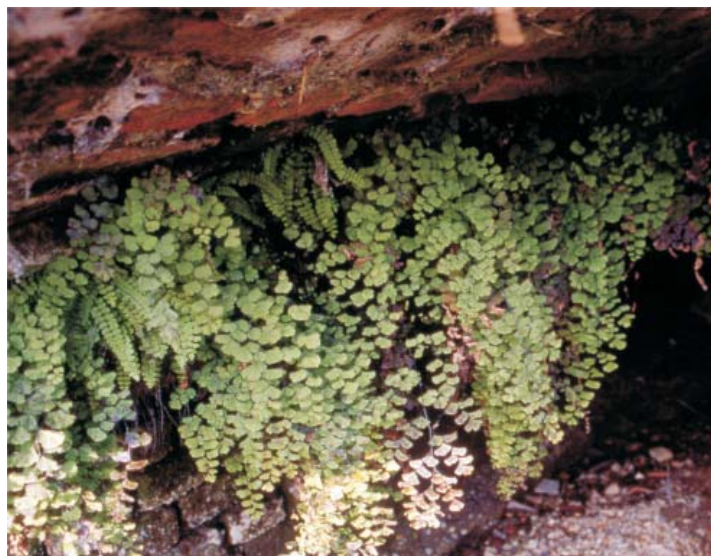

8 - FOTO DELLE SPECIE

Sono qui riportate le foto di alcune specie rinvenute nel presente censimento floristico del Parco Agricolo Sud Milano. Nelle schede di tali specie (§ 7.2) è riportato il simbolo

N.B. Le immagini che seguono si leggono, rispetto alle didascalie a cui fanno riferimento, in ordine per colonna.

8- Foto della specie

8 - *Veronica catenata*

9 - *Galium uliginosum*

10 - *Matteuccia struthiopteris*

LISTA ROSSA:

- 1 - *Adiantum capillus-veneris*
- 2 - *Adoxa moschatellina*
- 3 - *Anemone ranunculoides*
- 4 - *Aristolochia pallida*

8- Foto della specie

5 - *Asarum europaeum*
6 - *Corydalis cava*
7 - *Colchicum autumnale*
8 - *Coronilla emerus*

- 9 - *Crataegus oxyacantha*
10 - *Erythronium dens-canis*
11 - *Galanthus nivalis*
12 - *Polystichum aculeatum*

8- Foto della specie

13 - *Euphorbia amygdaloides*
14 - *Euphorbia dulcis*

- 15 - *Lythrum portula*
16 - *Vicia dumetorum*

8- Foto della specie

17 - *Osmunda regalis*

18 - *Polypodium vulgare*

- 19 - *Phyllitis scolopendrium*
- 20 - *Primula vulgaris*
- 21 - *Stellaria holostea*
- 22 - *Tilia cordata*