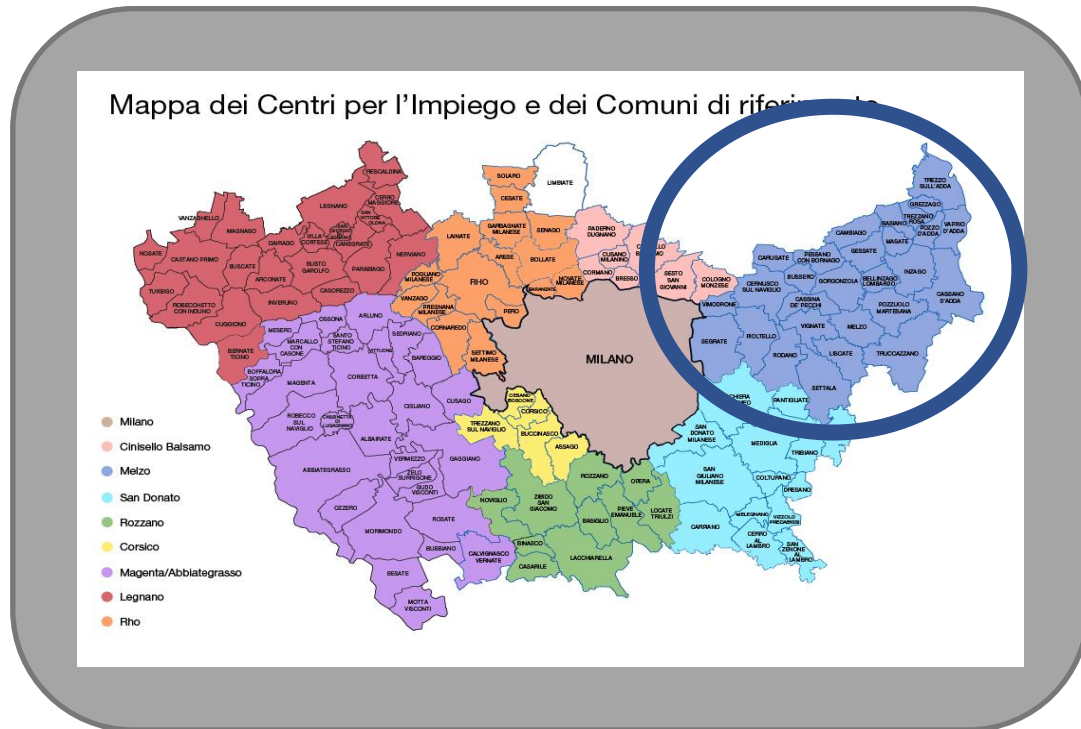

Melzo

TE.LA MELZO 2020 - Territorio & Lavoro

Capofila AFOLMET

Componenti Rete

- [Umana SPA](#)
- [Offerta Sociale ASC](#)
- [Fondazione Istituto dei Ciechi di Milano Onlus](#)
- [Fondazione Enaip Lombardia](#)
- [CS&L Consorzio Sociale](#)
- [ANMIL Onlus](#)