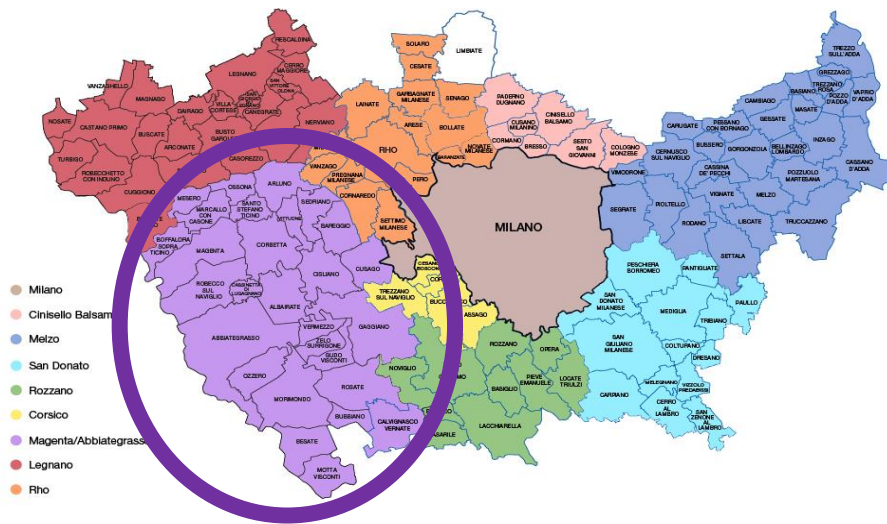

Magenta Abbiategrasso

Rete Magenta Emergo 2020

Mappa dei Centri per l'Impiego e dei Comuni di riferimento

Capofila Eurolavoro

Componenti Rete

- [Fondazione Luigi Clerici](#)
- [Fondazione Enaip Lombardia](#)
- [Azienda Speciale Servizi Alla Persona](#)
- [Adecco Italia SPA](#)
- [Umana SPA](#)