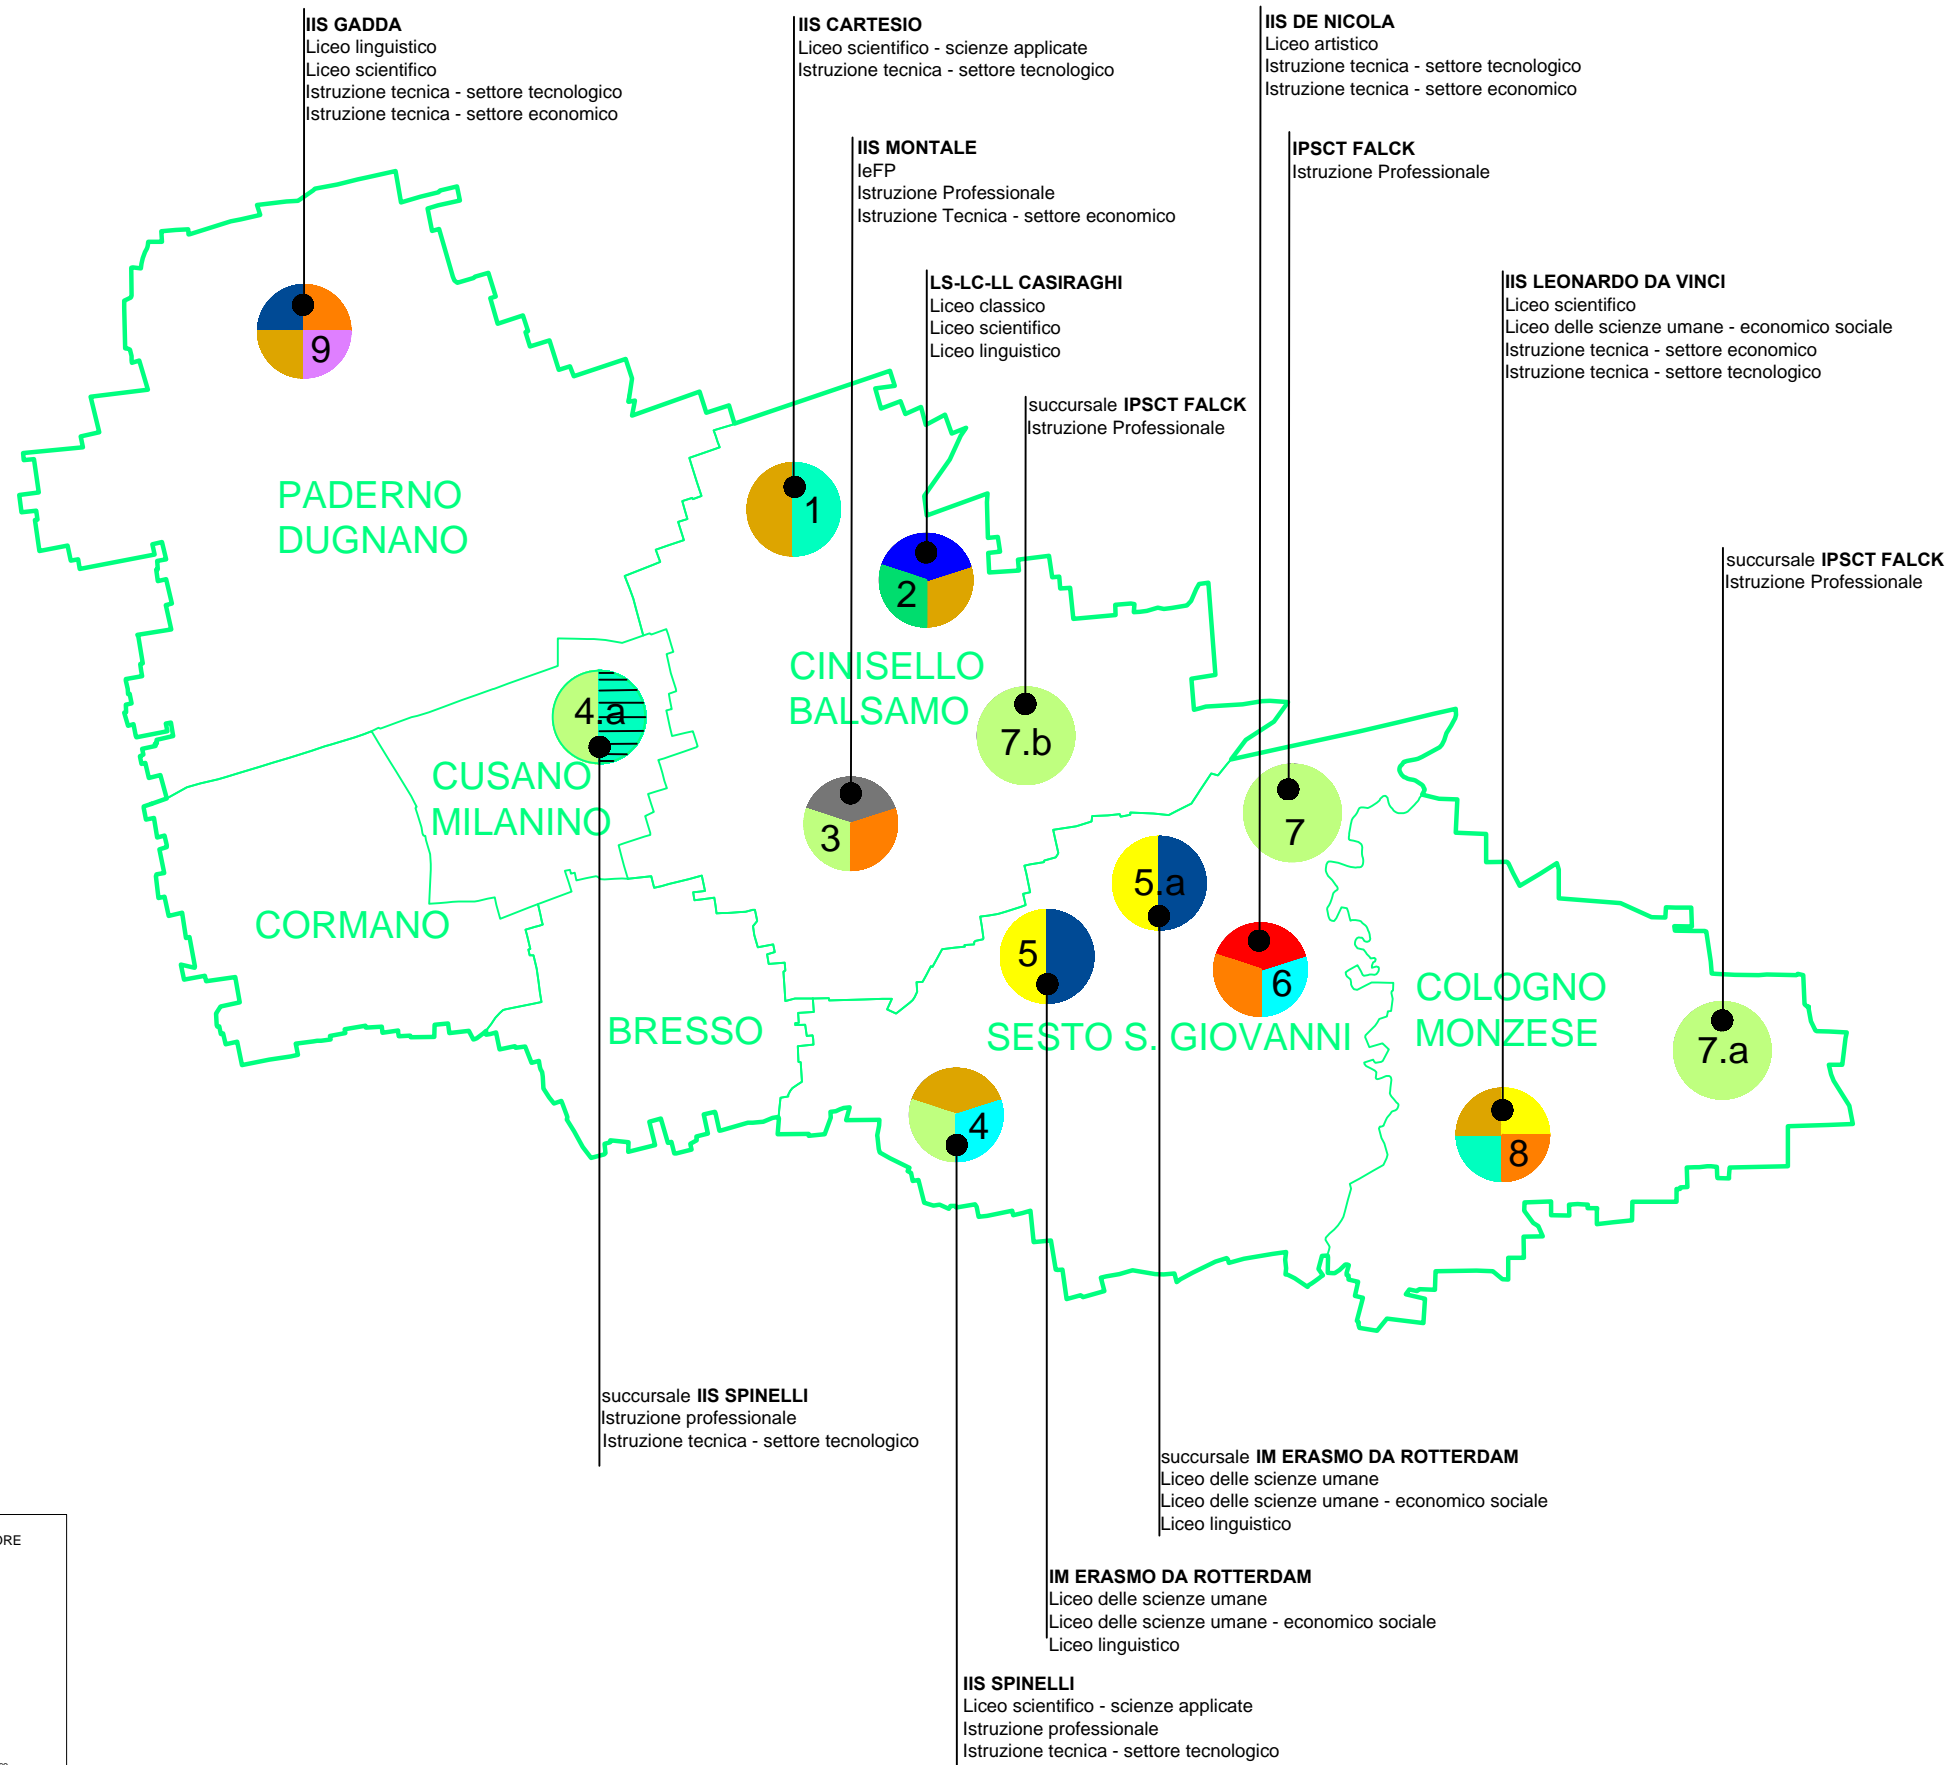

Città
metropolitana
di Milano

Osservatorio scolarità - Città metropolitana di Milano

ISCRITTI ALLE SCUOLE SECONDARIE DI SECONDO GRADO

**Corsi diurni e serali statali
NORD MILANO**

Anno scolastico 2025/2026

ZONA OMOGENEA MILANO NORD (Sestese)

ELENCO SCUOLE

N.	Autonomia scolastica	Indirizzo	Comune
1	IIS CARTESIO	Via M. Gorki, 100	Cinisello Balsamo
2	LS -LC-LL CASIRAGHI	Via M. Gorki, 100	Cinisello Balsamo
3	IIS MONTEALE	Via M. Gorki, 100	Cinisello Balsamo
4	IIS SPINELLI	Via Leopardi 132	Sesto San Giovanni
4.a	IIS SPINELLI	Via Mazzini 30	Cusano Milanino
5	IM ERASMO DA ROTTERDAM	Viale Italia, 409	Sesto San Giovanni
5.a	IM ERASMO DA ROTTERDAM	Via Livorno	Sesto San Giovanni
6	IIS DE NICOLA	Via Saint Denis, 200	Sesto San Giovanni
7	IPSCT FALCK	Via Balilla, 50	Sesto San Giovanni
7.a	IPSCT FALCK	Via L. Da Vinci, 1	Cologno Monzese
7.b	IPSCT FALCK	Via G. Di Vittorio	Cinisello Balsamo
8	IIS LEONARDO DA VINCI	Via L. Da Vinci, 1	Cologno Monzese
9	IIS GADDA	Via L. Da Vinci, 18	Paderno Dugnano

TAV. 1

Anno scolastico
2019/2020

Area Infrastrutture

Settore Patrimonio e programmazione scolastica

Servizio Programmazione
rete scolastica e supporto giuridico

Viale Piceno, 60 - Milano

LEGENDA COLORE

- LA
- LL
- LC
- LS
- LSU
- LMC
- IP
- IMFP
- IT Settore Tecnologico
- IT Settore Economico
- Non Attivo

Ambito territoriale

NORD MILANO

Studenti diurno	9.471
Studenti serale	118
Totale studenti	9.589

AT Nord Milano

ITI Cartesio	1		2		3		4		5		TOTALE	
	Stud.	Cl.	Stud.	Cl.	Stud.	Cl.	Stud.	Cl.	Stud.	Cl.	Stud.	Cl.
											1.087	50