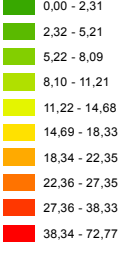

Indice di volumetria su superficie edificata

Livello: Sezione di Censimento

L'indice di volumetria relaziona il volume totale degli edifici rispetto alla superficie edificata dell'ambito di studio.

Aggiornamento all'ultima release del DBT (2017)

Volumetria Edificata Sezione Cens/ Superficie Edificata Sezione Cens (m3/m2)

Inquadramento Città Metropolitana