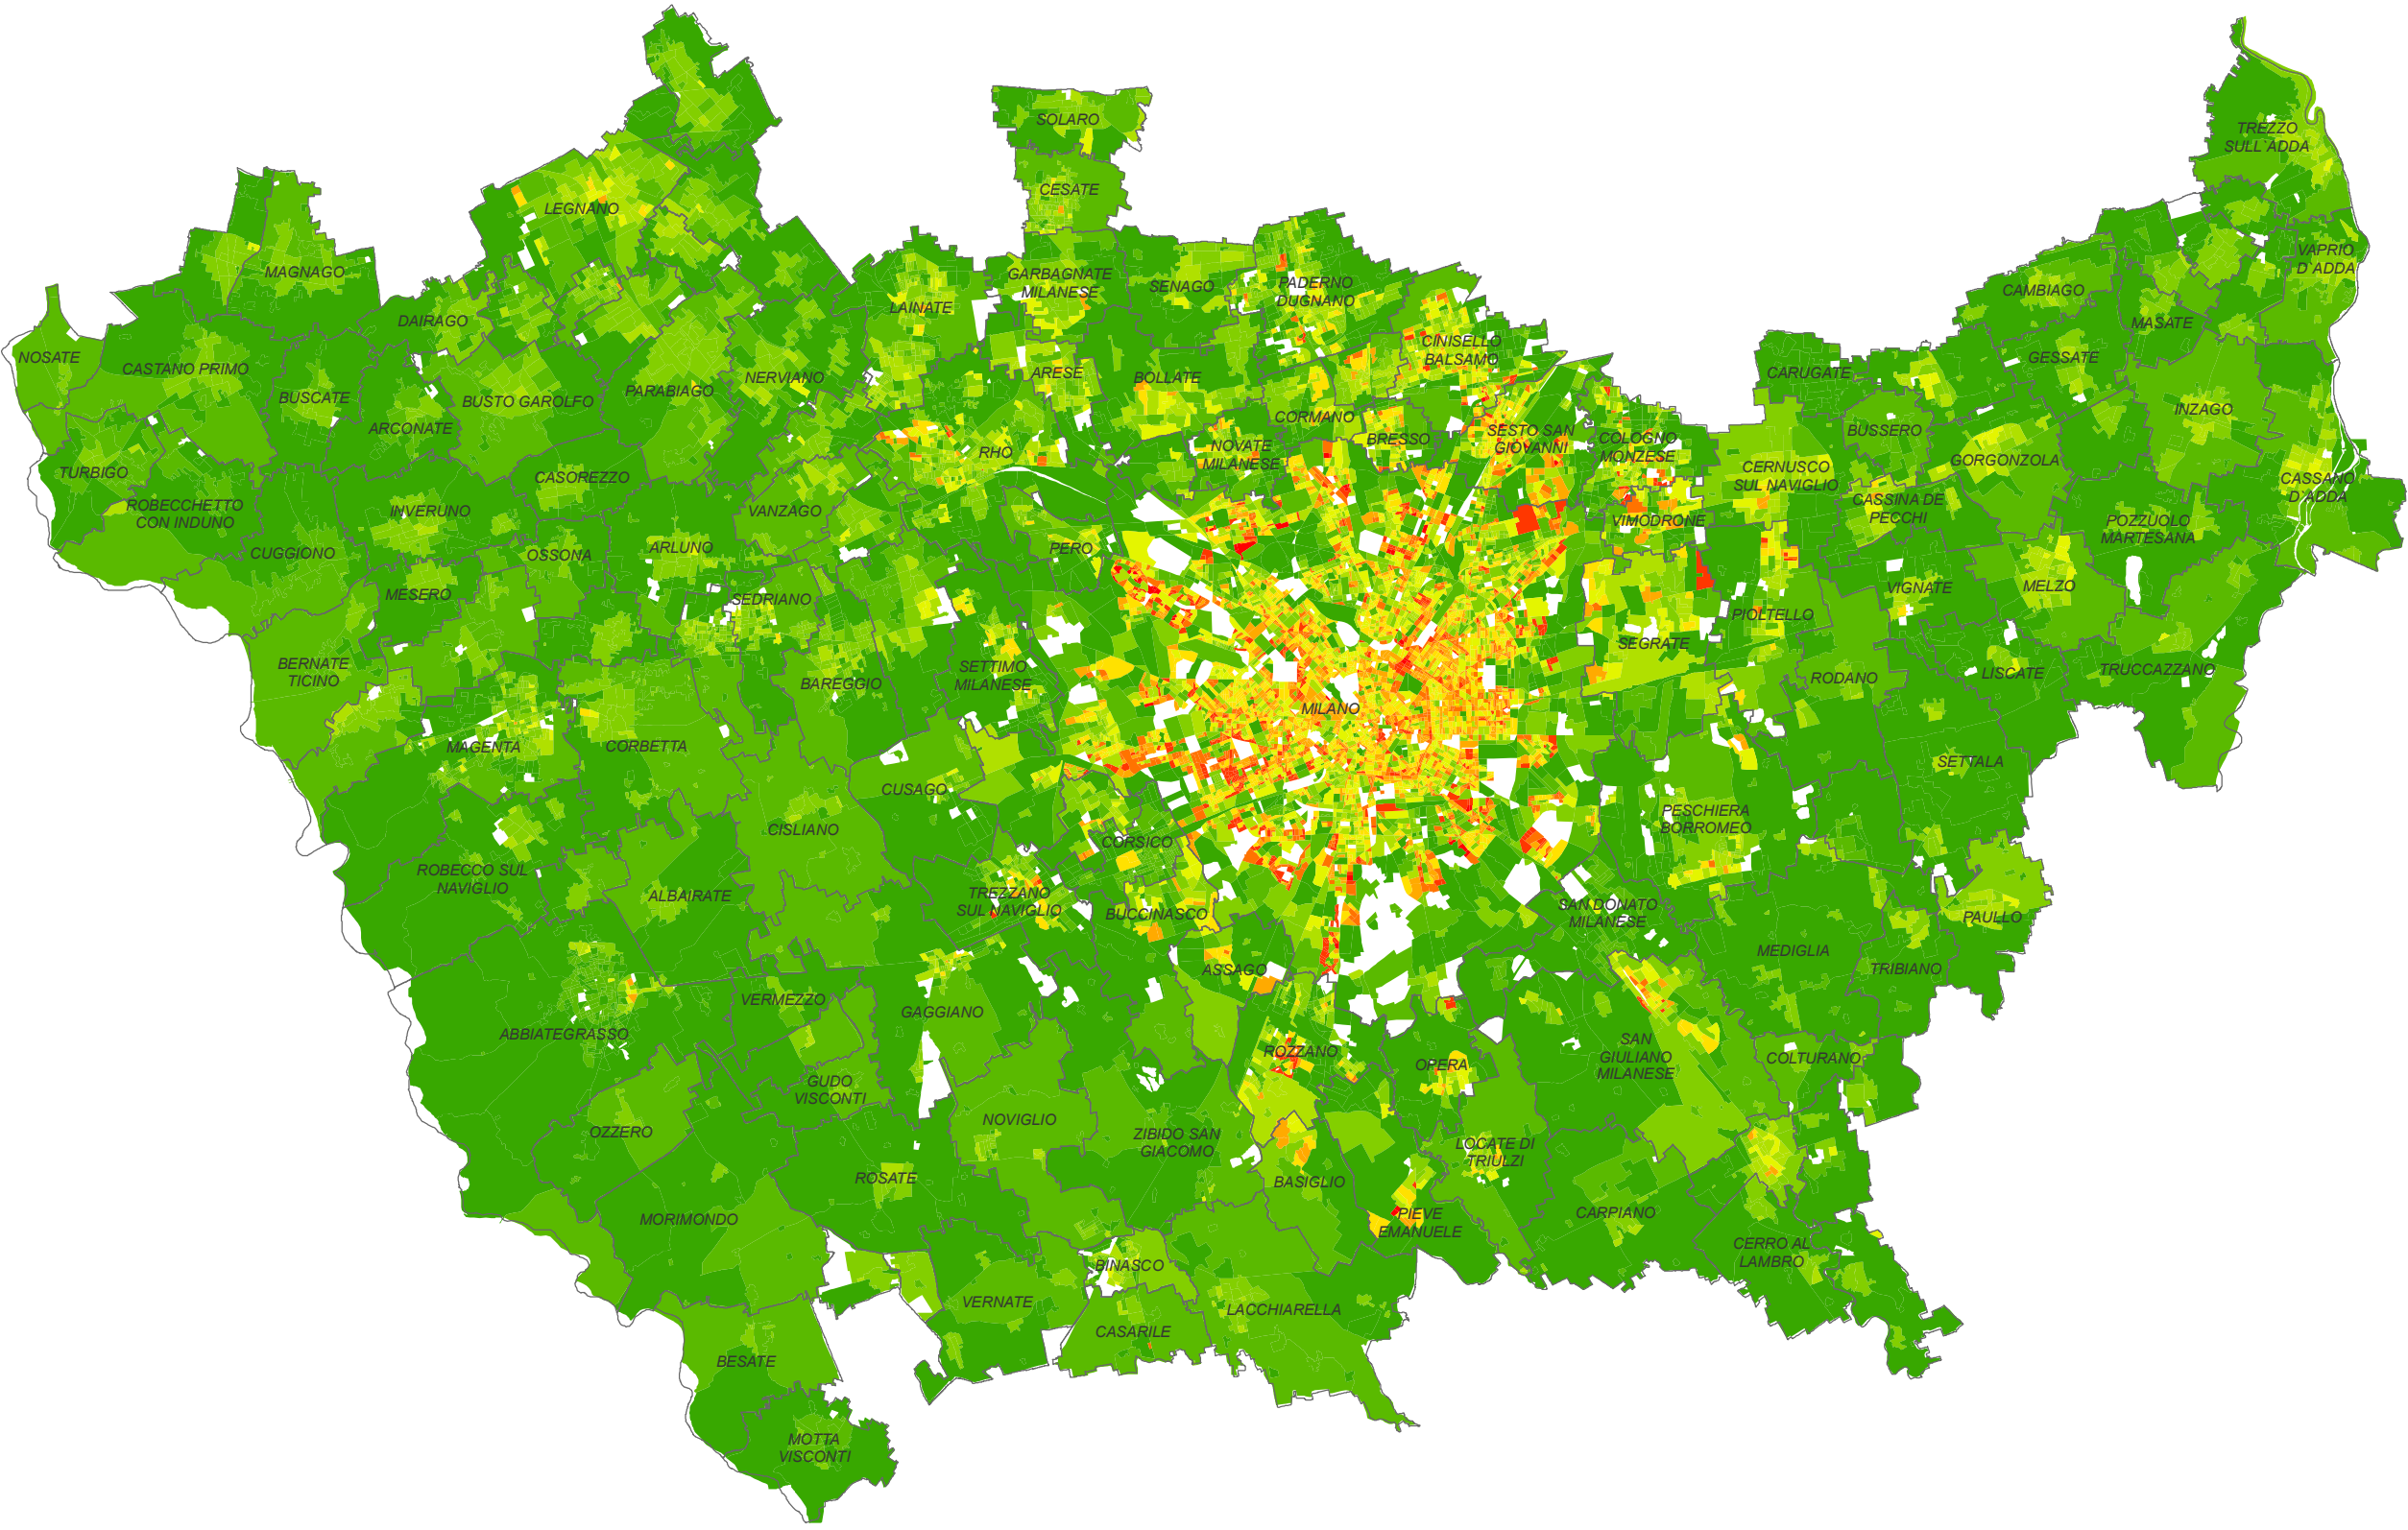

Indice di volumetria su superficie edificata

Livello: Sezione di Censimento

L'indice di volumetria relaziona il volume totale degli edifici rispetto alla superficie edificata dell'ambito di studio.

Aggiornamento all'ultima release del DBT (2017)

Volumetria Edificata Sezione Cens/ Superficie Edificata Sezione Cens (m3/m2)

Inquadramento Città Metropolitana